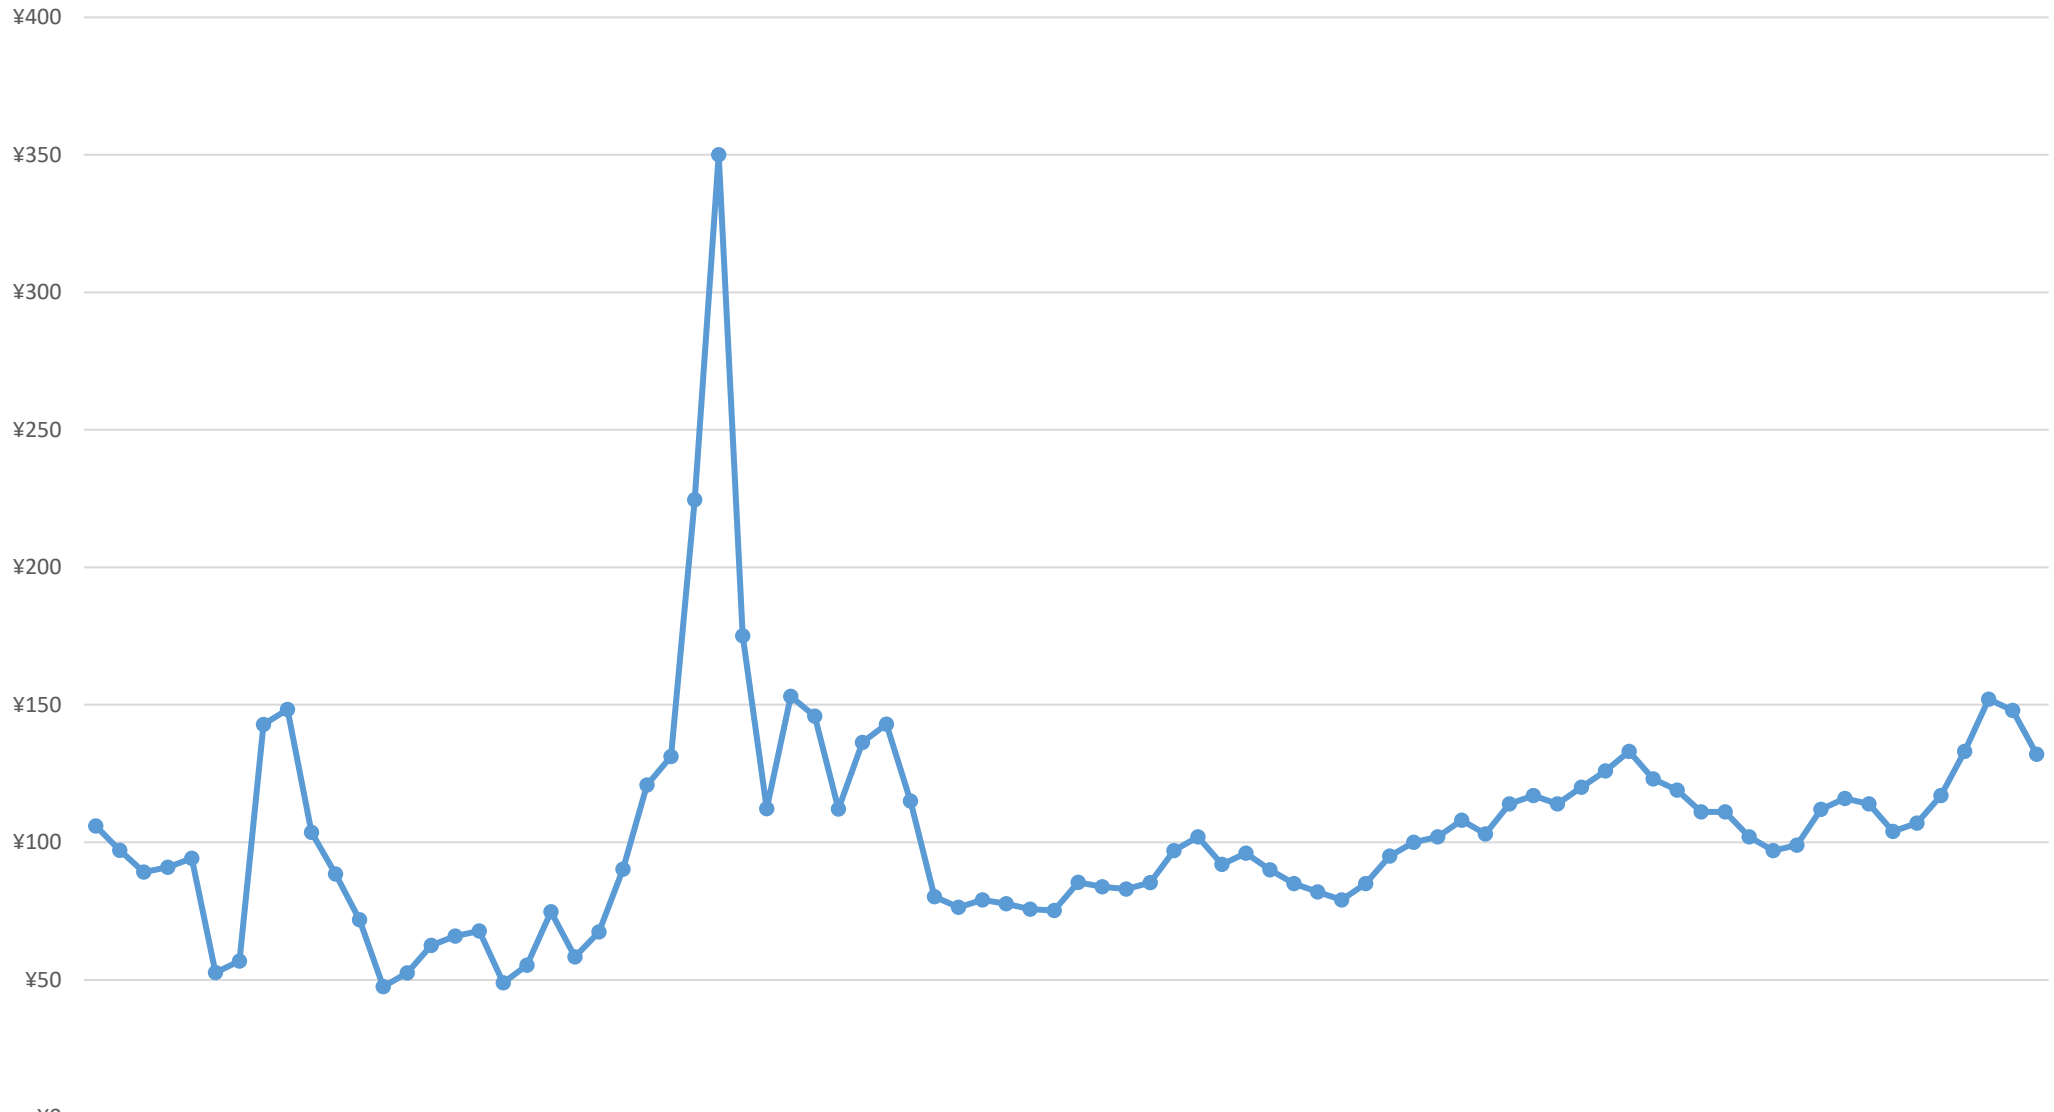

SUS304 1KGに含まれるニッケル(8%)価格

1981年 1982年 1983年 1984年 1985年 1986年 1987年 1988年 1989年 1990年 1991年 1992年 1993年 1994年 1995年 1996年 1997年 1998年 1999年 2000年 2001年 2002年 2003年 2004年 2005年 2006年 2007年 2008年 2009年 2010年 2011年 2012年 2013年 2014年 2015年 2016年 2017年 2018年 2019年

各年平均 1月 2月 3月 4月 5月 6月 7月 8月 9月 10月 11月 12月 1月 2月 3月 4月 5月 6月 7月 8月 9月 10月 11月 12月 1月 2月 3月 4月 5月 6月 7月 8月 9月 10月 11月 12月 1月 2月 3月 4月 5月 6月 7月 8月 9月 10月 11月