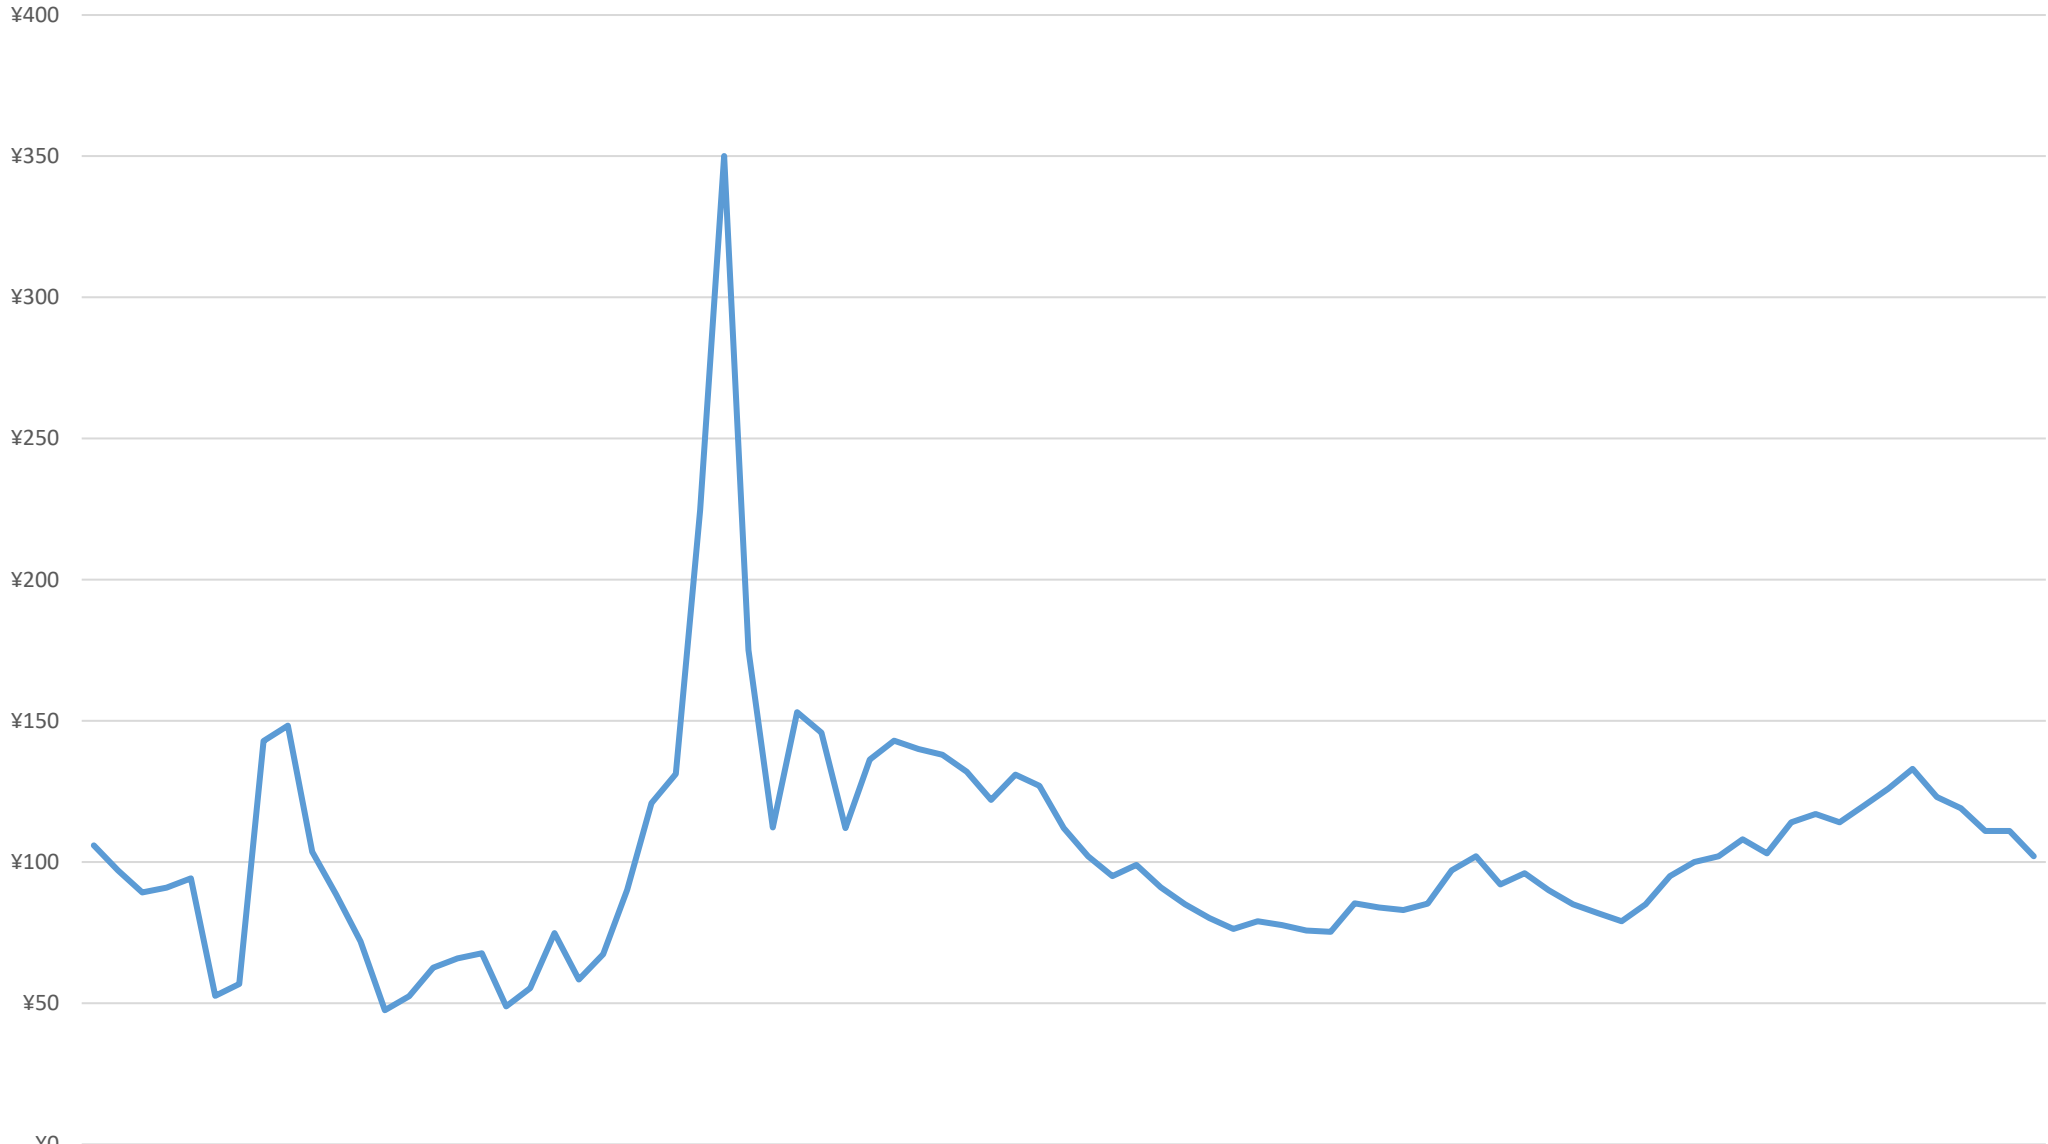

SUS304 1kgに含まれるニッケル(8%)価格

1981年	1983年	1985年	1987年	1989年	1991年	1993年	1995年	1997年	1999年	2001年	2003年	2005年	2007年	2009年	2011年	2013年	1月	3月	5月	7月	9月	11月	1月	3月	5月	7月	9月	11月	1月	3月	5月	7月	9月	11月	1月	3月	5月	7月	9月	11月
各年平均													2015年					2016年					2017年					2018年												